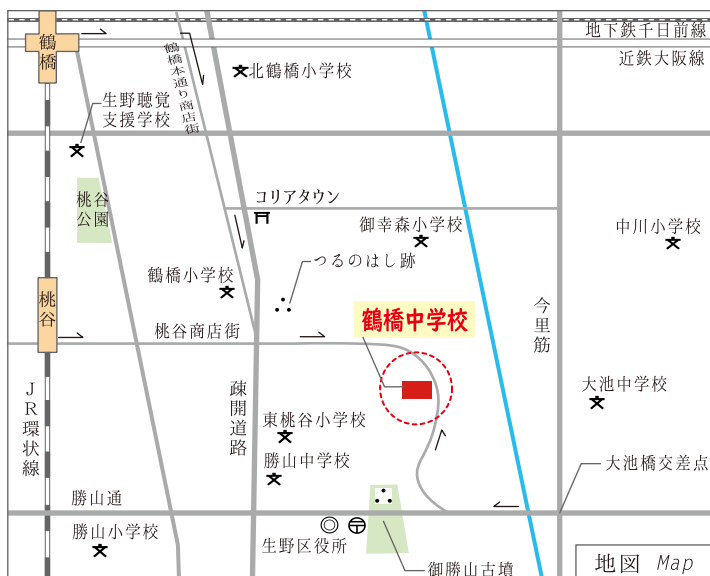

つるはしちょうがっこう 鶴橋中学校 までの 所要時間

鶴橋中学校の周辺にはコリアタウン、つるのはし跡、御勝山古墳など、おすすめの散歩エリアがたくさんあります。
お時間ある方はぜひお楽しみください。

- 桃谷駅 (JR) から 徒歩 15分
- 鶴橋駅 (JR・近鉄・地下鉄) から 徒歩 20分
- コリアタウン から 徒歩 7分
- 生野区役所 から 徒歩 5分
- 大池橋交差点 から 徒歩 8分

各時間割り等の詳細は、**鶴中プロジェクト** で検索！