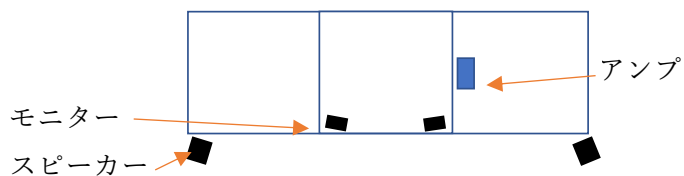

生野みんなの文化祭

11月26日(土)&11月27日(日)12:00~16:00

タイムテーブル

-  → スタンドマイク ショート
-  → スタンドマイク ロング
-  → 楽器用コンデンサーマイク
-  → 譜面台
-  → キーボード
-  → イス
-  → ライン

11月26日(土)

※記載されている機材はこちらで用意するものです。

時間	グラウンド	機材リスト等	
7:00	学校開錠		
8:00	PA 設置 (和音: 太田)		
9:00	音響確認 (和音: 太田)		
10:00	リハーサル開始		
10:30	30.0 ②紙芝居紳士	・リハーサル	
	30.0 リハーサル終了		
11:30	75.0 BGM		
12:30	①DUO MAY	・サウンドチェック	
12:45	15.0 オープニング	・開会、諸注意等 「田津原理音」	
13:00	30.0 ①DUO MAY	サックス & pian & percussion 楽器用 stand mic4、stagePiano、譜面台	
13:30	15.0 ○芸人ライブ	「田津原理音」	
13:45	30.0 ②芝居紳士	お芝居 Headset mic 2、イヤホンジャック	
14:15	15.0 BGM		
	③SIMA	・サウンドチェック	
14:30	30.0 ③SIMA	BeatBox ・line、handmic (キャノン 2)	
15:15	15.0 BGM		
15:30	30.0		
16:00	バラシ		
18:00	学校施錠		